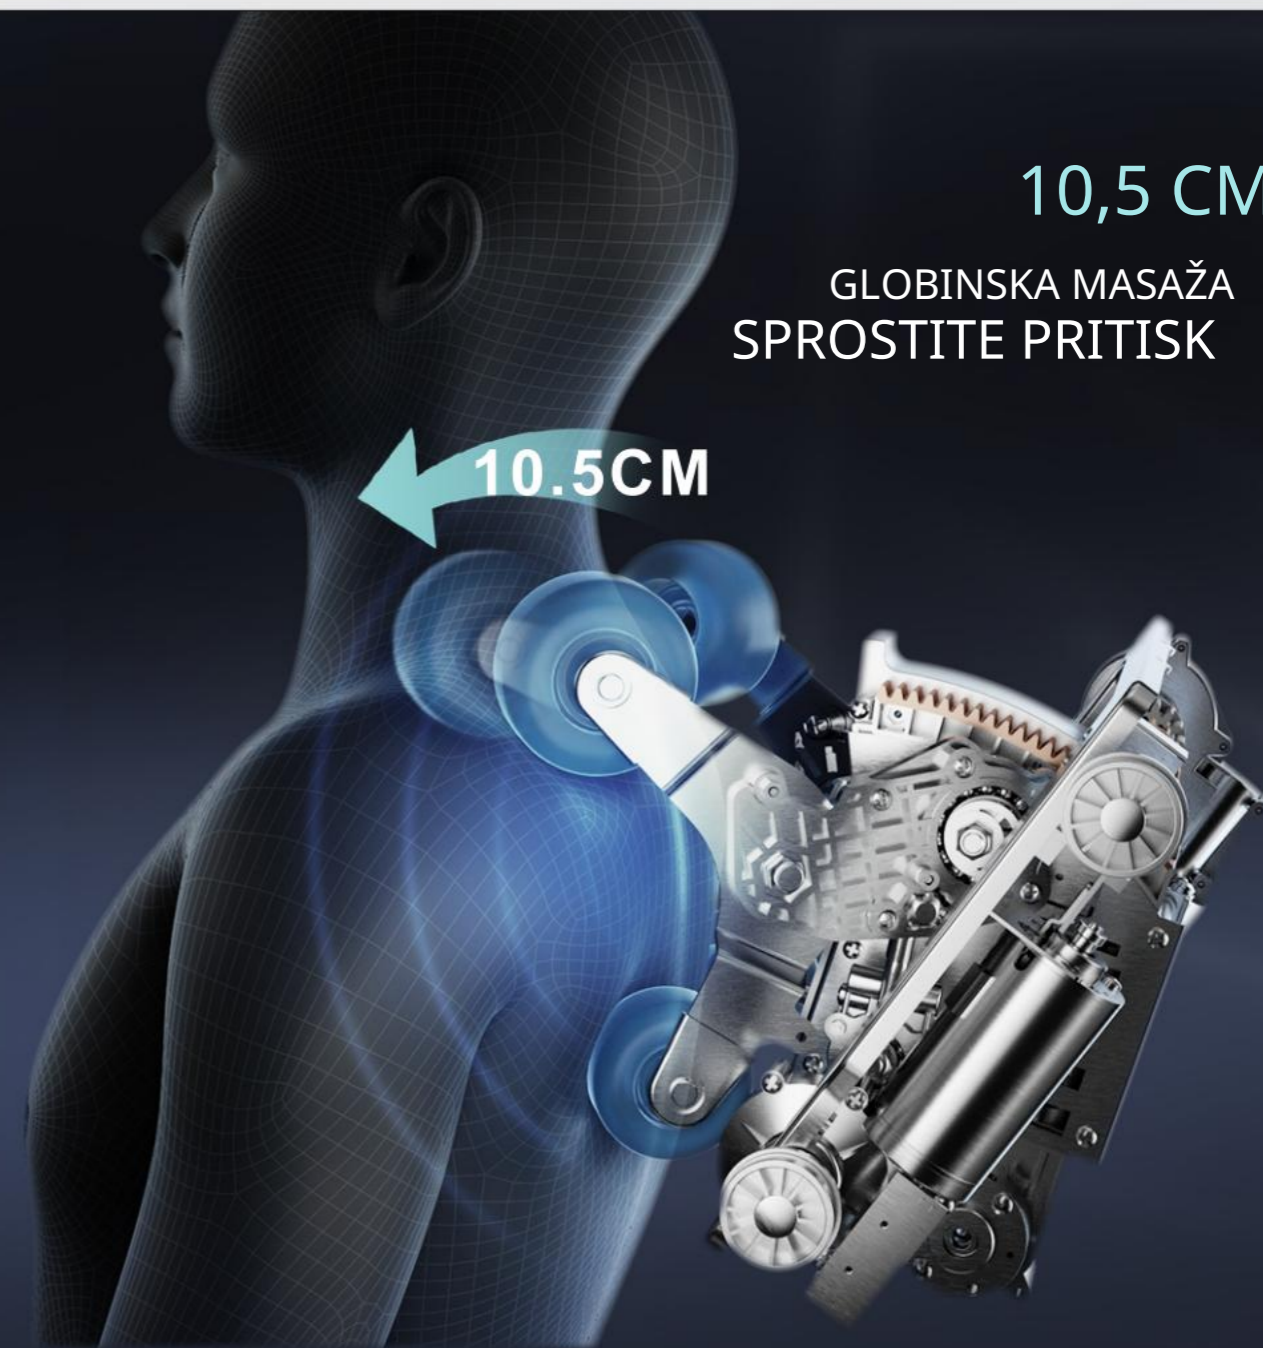

GNETENJE MIŠIC LAJŠAJTE BOLEČINO

3D masažni mehanizem + 2D masažni mehanizem
Dvojni masažni mehanizmi s štirimi masažnimi rokami pokrivajo bolj celovito, zaradi česar je masaža bolj udobna.

5-palčni zaslon na dotik
Pad Controller
Enostaven za uporabo
tudi za starejše

10,5 cm

IZTEGNI SE NAPREJ
SPOROČILO

Moč prodre v plast
fascije

3-21 cm

PREMER

Prilagodite se
različnim postavam vaše družine

5-stopenj

NASTAVLJIV
INTENZIVNOST